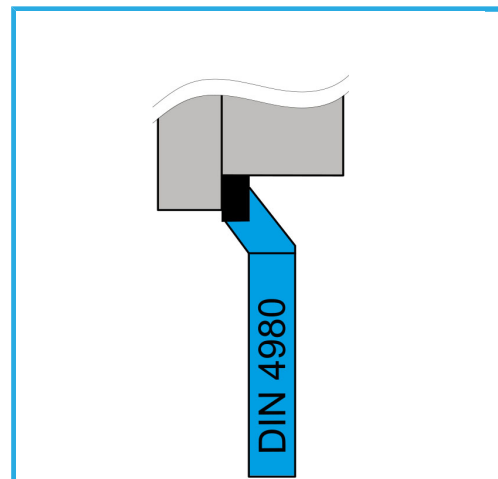

ISO 6

€8,30

L	110 mm
b	16 mm
h	16 mm
Peso lordo	0,21 kg
Codice EAN	8012667008703

HM
P25

4980