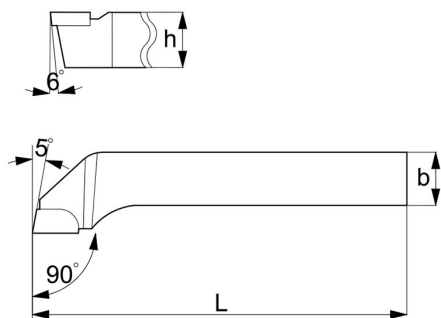

ISO 6

€8,30

L	110 mm
b	16 mm
h	16 mm
Peso lordo	0,21 kg
Codice EAN	8012667008703

HM
P25

4980