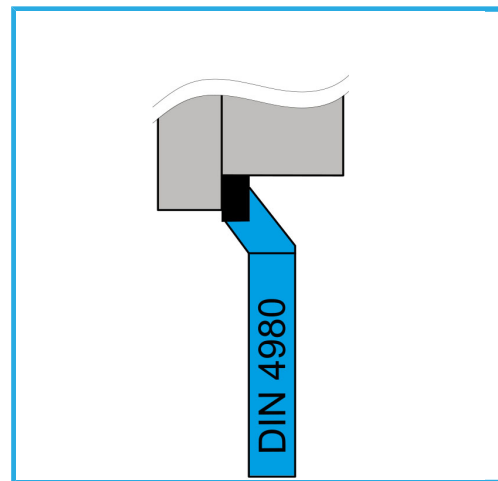

ISO 6

€8,30

L	110 mm
b	16 mm
h	16 mm
Peso lordo	0,21 kg
Codice EAN	8012667007447

HM  
P25

4980