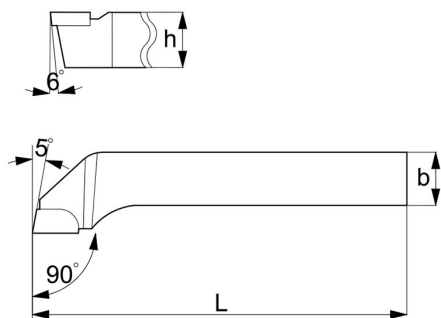

ISO 6

€8,30

L	110 mm
b	16 mm
h	16 mm
Peso lordo	0,21 kg
Codice EAN	8012667007447

HM  
P25

4980