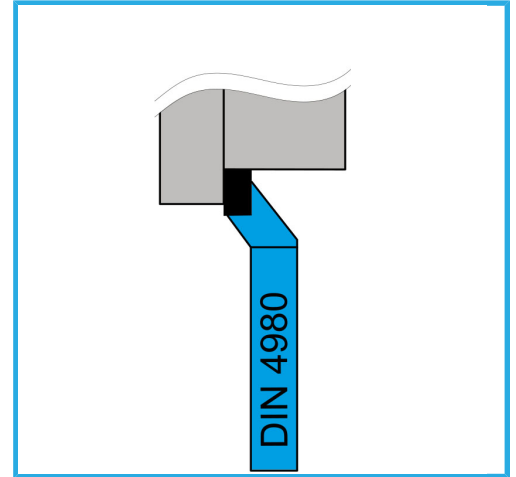

ISO 6

L	125 mm
b	20 mm
h	20 mm
Bruttogewicht	0,37 kg
Verpackungsmaße	125x20x20 h mm
EAN-Code	8012667008734

HM
P25

4980