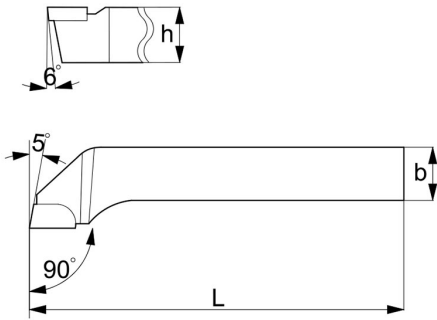

ISO 6

L	125 mm
b	20 mm
h	20 mm
Bruttogewicht	0,37 kg
Verpackungsmaße	125x20x20 h mm
EAN-Code	8012667008734

HM
P25

4980