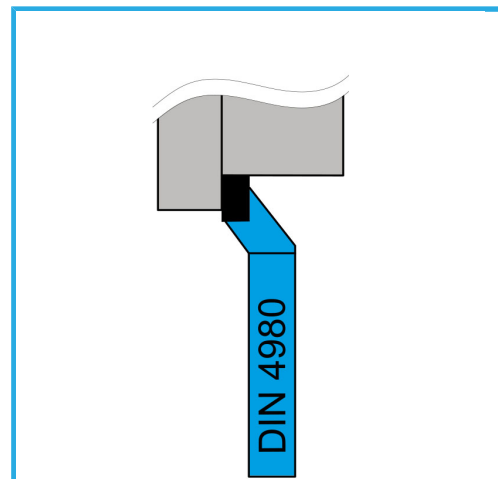

ISO 6

L	125 mm
b	20 mm
h	20 mm
Bruttogewicht	0,36 kg
Verpackungsmaße	125x20x20 h mm
EAN-Code	8012667007454

HM
P25

4980