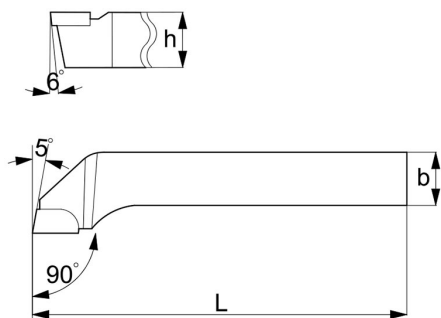

ISO 6

L	125 mm
b	20 mm
h	20 mm
Bruttogewicht	0,36 kg
Verpackungsmaße	125x20x20 h mm
EAN-Code	8012667007454

HM
P25

4980