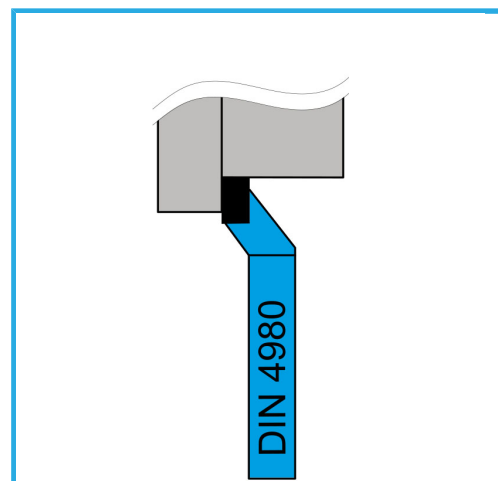

ISO 6

€10,10

L	125 mm
b	20 mm
h	20 mm
Peso bruto	0,36 kg
Codigo de barras	8012667007454

HM
P25

4980