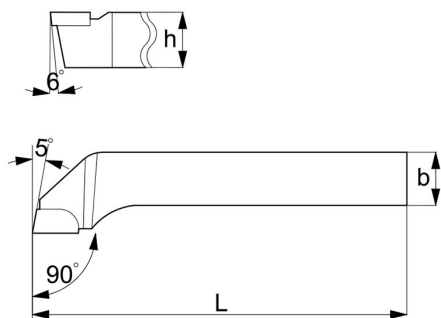

ISO 6

€10,10

L	125 mm
b	20 mm
h	20 mm
Peso bruto	0,36 kg
Codigo de barras	8012667007454

HM
P25

4980