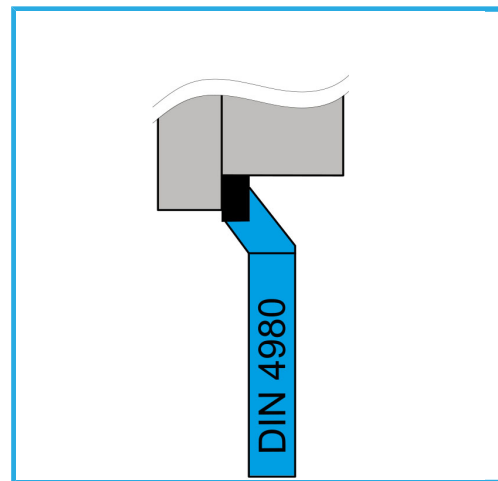

ISO 6

€10,10

L	125 mm
b	20 mm
h	20 mm
Peso lordo	0,36 kg
Codice EAN	8012667007454

HM
P25

4980