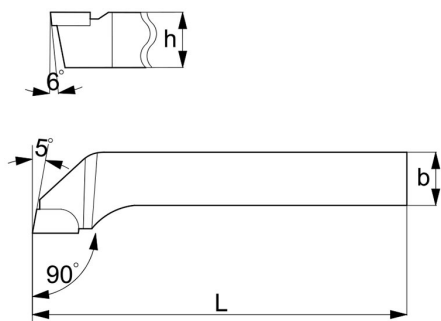

ISO 6

€10,10

L	125 mm
b	20 mm
h	20 mm
Peso lordo	0,36 kg
Codice EAN	8012667007454

HM
P25

4980