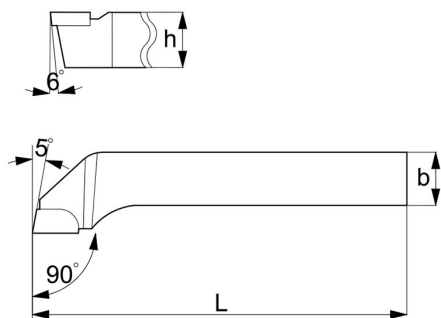

ISO 6

€10,10

L	125 mm
b	20 mm
h	20 mm
Peso lordo	0,36 kg
Codice EAN	8012667007454

HM  
P25

4980