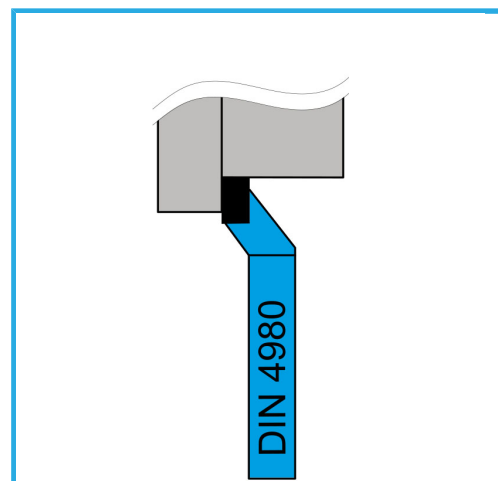

ISO 6

€10,10

L	125 mm
b	20 mm
h	20 mm
Peso lordo	0,36 kg
Codice EAN	8012667007454

HM  
P25

4980