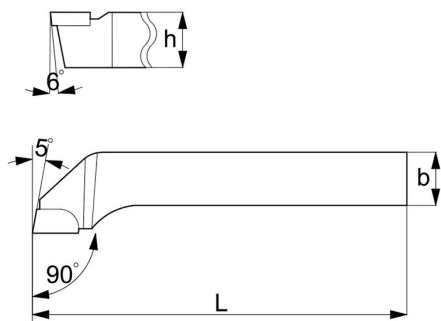

ISO 6

€14,70

L	140 mm
b	25 mm
h	25 mm
Peso bruto	0,64 kg
Codigo de barras	8012667007461

HM
P25

4980