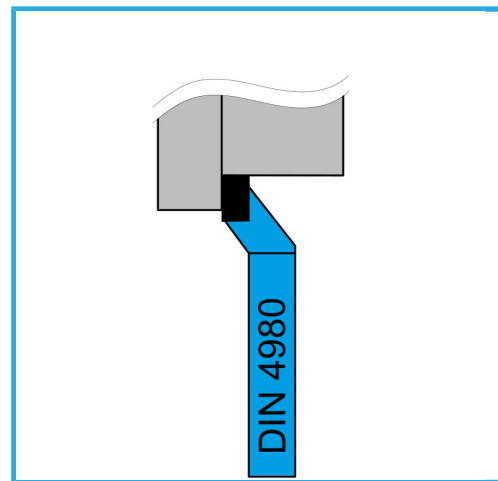

ISO 6

€14,70

L	140 mm
b	25 mm
h	25 mm
Peso bruto	0,64 kg
Codigo de barras	8012667007461

HM
P25

4980