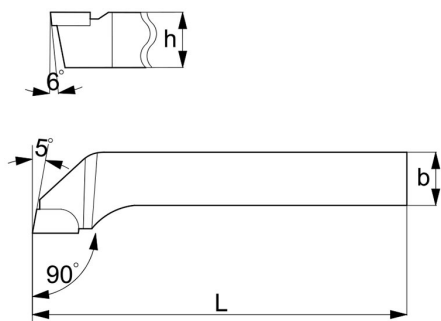

ISO 6

€14,70

L	140 mm
b	25 mm
h	25 mm
Peso lordo	0,64 kg
Codice EAN	8012667007461

HM
P25

4980