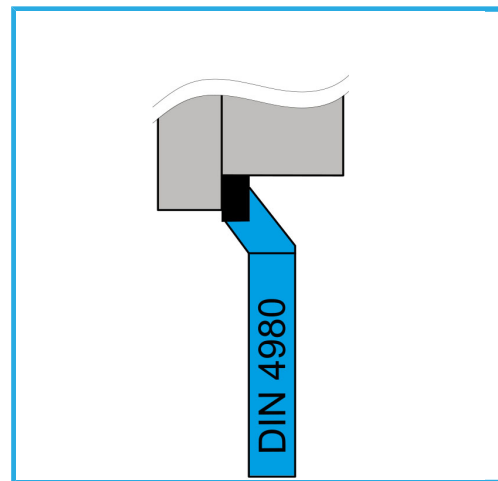

ISO 6

€14,70

L	140 mm
b	25 mm
h	25 mm
Peso lordo	0,64 kg
Codice EAN	8012667007461

HM
P25

4980