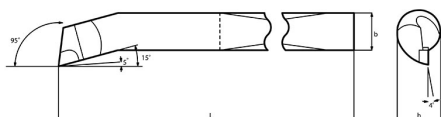

ISO 9

<b>L</b>	125 mm
<b>b</b>	8 mm
<b>h</b>	8 mm
<b>Bruttogewicht</b>	0,06 kg
<b>EAN-Code</b>	8012667007652

HM  
P25

4974