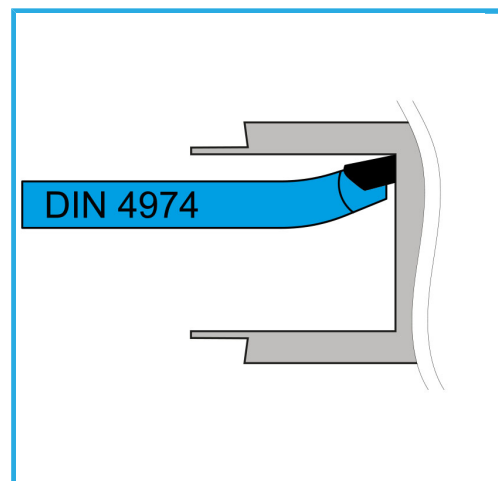

ISO 9

<b>L</b>	125 mm
<b>b</b>	8 mm
<b>h</b>	8 mm
<b>Bruttogewicht</b>	0,06 kg
<b>EAN-Code</b>	8012667007652

HM  
P25

4974