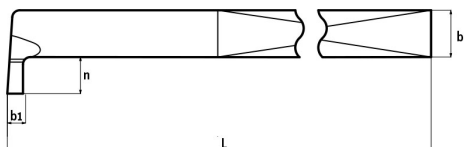

€10,40

| | |
|-------------------------|---------------|
| L | 180 mm |
| b | 12 mm |
| h | 12 mm |
| b1 | 4 mm |
| N | 10 mm |
| Peso bruto | 0,19 kg |
| Codigo de barras | 8012667007737 |

HM
P25

263