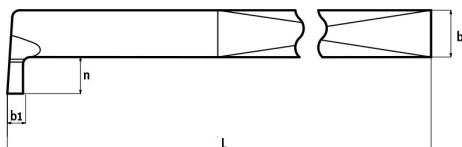

€11,90

<b>L</b>	210 mm
<b>b</b>	16 mm
<b>h</b>	16 mm
<b>b1</b>	5 mm
<b>N</b>	12 mm
<b>Peso bruto</b>	0,35 kg
<b>Codigo de barras</b>	8012667007744

HM  
P25

263