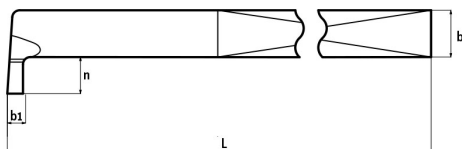

€12,90

| | |
|-------------------|---------------|
| L | 210 mm |
| b | 20 mm |
| h | 20 mm |
| b1 | 6 mm |
| N | 16 mm |
| Peso lordo | 0,74 kg |
| Codice EAN | 8012667007751 |

HM
P25

263