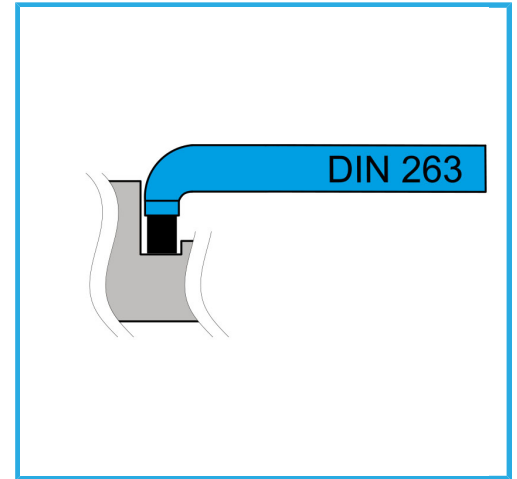

€12,90

L	210 mm
b	20 mm
h	20 mm
b1	6 mm
N	16 mm
Peso lordo	0,74 kg
Codice EAN	8012667007751

HM
P25

263