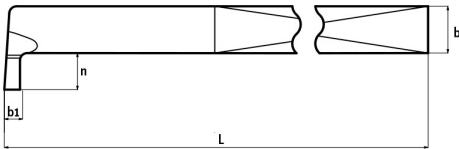

€12,90

L	210 mm
b	20 mm
h	20 mm
b1	6 mm
N	16 mm
Peso lordo	0,74 kg
Codice EAN	8012667007751

HM
P25

263