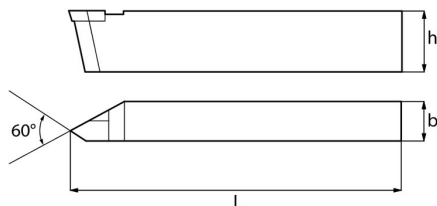

PER L'ESECUZIONE DI TUTTE LE FILETTATURE ESTERNE A 60°.

€9,60

<b>L</b>	90 mm
<b>b</b>	12 mm
<b>h</b>	12 mm
<b>Peso lordo</b>	0,09 kg
<b>Codice EAN</b>	8012667007560

282

HM  
P25