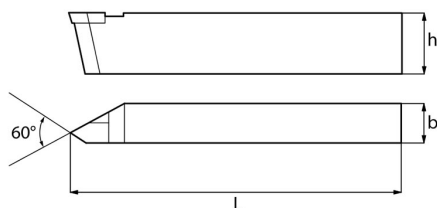

PER L'ESECUZIONE DI TUTTE LE FILETTATURE ESTERNE A 60°.

€10,90

L	100 mm
b	16 mm
h	16 mm
Peso lordo	0,16 kg
Codice EAN	8012667007577

282

HM  
P25