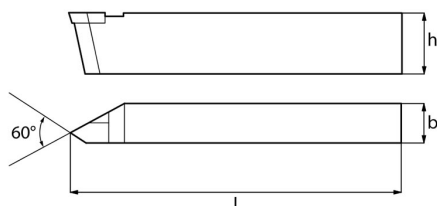

PER L'ESECUZIONE DI TUTTE LE FILETTATURE ESTERNE A 60°.

€16,40

L	140 mm
b	25 mm
h	25 mm
Peso lordo	0,57 kg
Codice EAN	8012667007591

282

HM  
P25