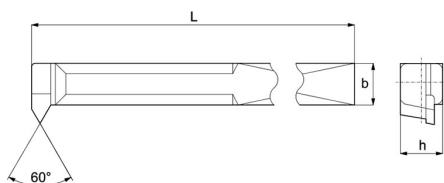

PER L'ESECUZIONE DI TUTTE LE FILETTATURE INTERNE A 60°.

€10,10

<b>L</b>	150 mm
<b>b</b>	10 mm
<b>h</b>	10 mm
<b>Peso lordo</b>	0,12 kg
<b>Codice EAN</b>	8012667007607

283

HM  
P25

-