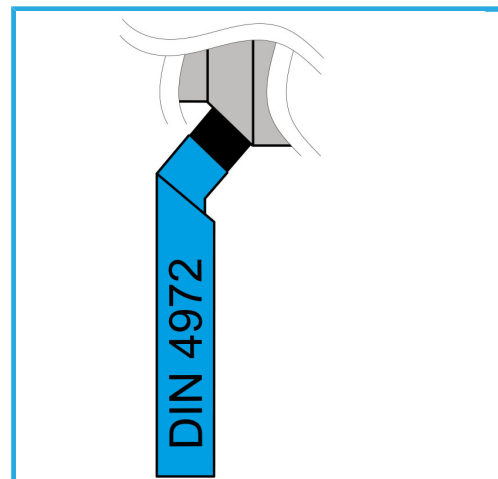

ISO 2

L	110 mm
b	16 mm
h	16 mm
Gross weight	0,20 kg
EAN Code	8012667007492

4972