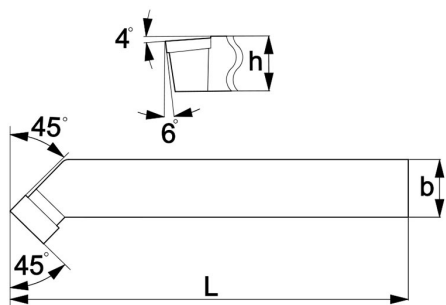

ISO 2

L	110 mm
b	16 mm
h	16 mm
Gross weight	0,20 kg
EAN Code	8012667007492

4972