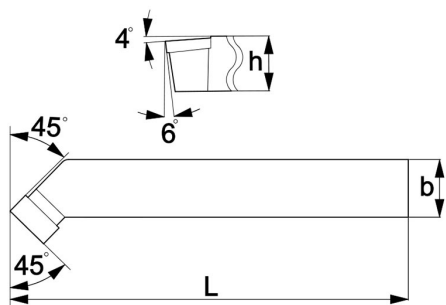

ISO 2

L	125 mm
b	20 mm
h	20 mm
Gross weight	0,37 kg
EAN Code	8012667008888

4972