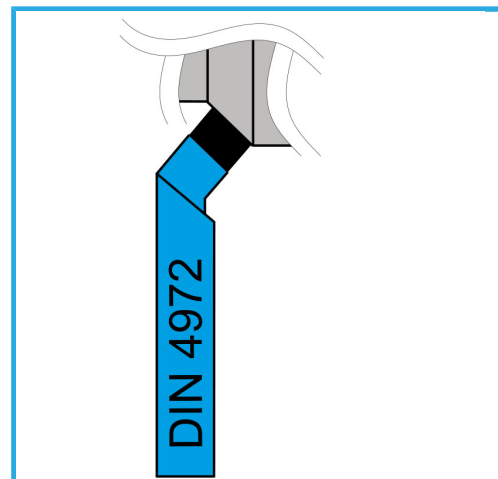

ISO 2

L	125 mm
b	20 mm
h	20 mm
Gross weight	0,37 kg
EAN Code	8012667008888

4972