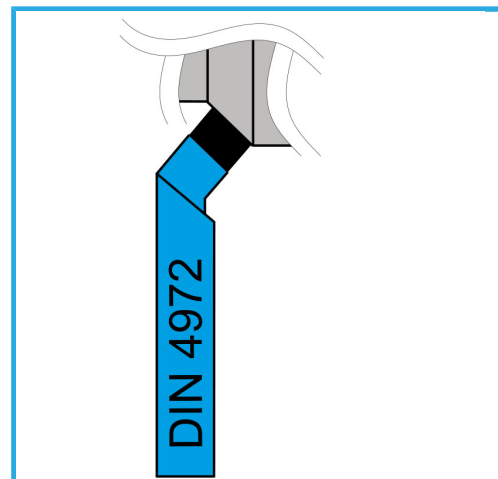

ISO 2

L	125 mm
b	20 mm
h	20 mm
Gross weight	0,37 kg
Packaging dimensions	160x50x20 h mm
EAN Code	8012667007508

4972