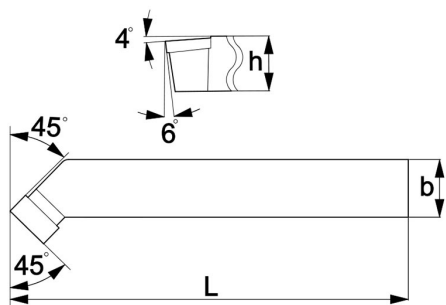

ISO 2

L	125 mm
b	20 mm
h	20 mm
Gross weight	0,37 kg
Packaging dimensions	160x50x20 h mm
EAN Code	8012667007508

4972