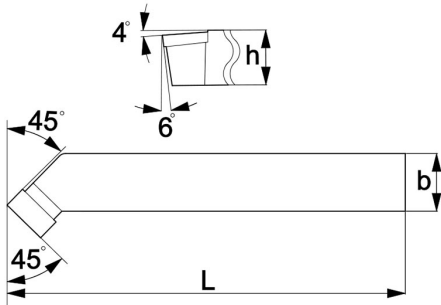

ISO 2

L	140 mm
b	25 mm
h	25 mm
Bruttogewicht	0,63 kg
EAN-Code	8012667007515

4972