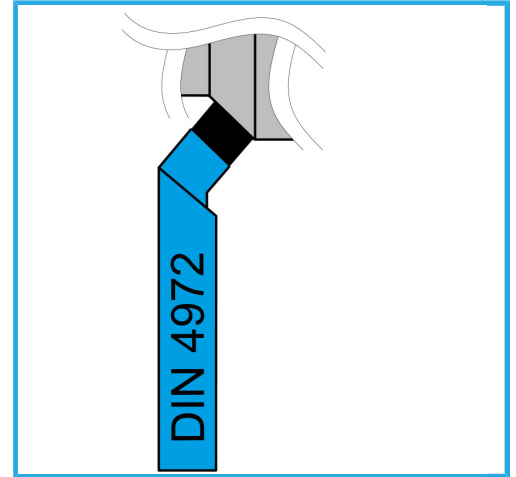

ISO 2

L	140 mm
b	25 mm
h	25 mm
Bruttogewicht	0,63 kg
EAN-Code	8012667007515

4972