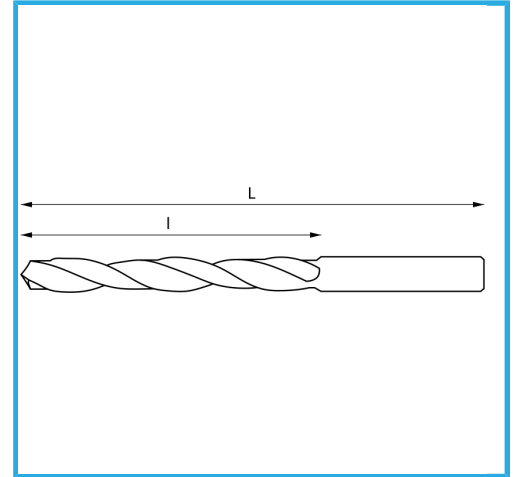

RIGHT HAND, BLACK FINISH

\varnothing	1,00 mm
L	34 mm
l	12 mm
Pack	10
Gross weight	0,02 kg
EAN Code	8012667124328

Box

118°

HV=700-740

~8xD

338/N

-