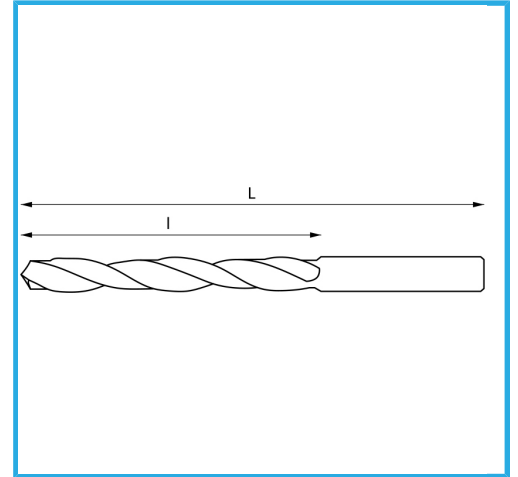

RIGHT HAND, BLACK FINISH

∅	1,25 mm
L	38 mm
l	16 mm
Pack	10
Gross weight	0,01 kg
EAN Code	8012667124335

Box

118°

HV=700-740

~8xD

338/N

-