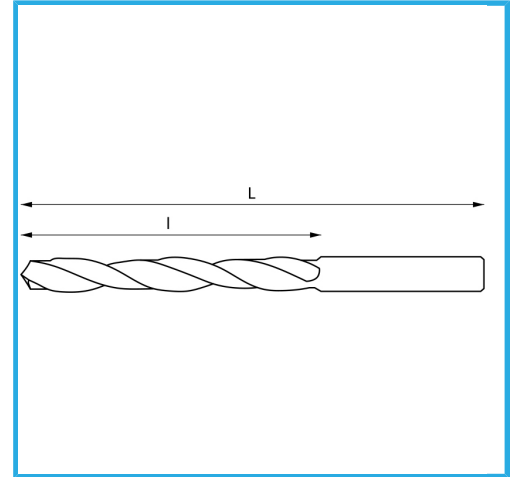

DERECHA, LAMINADAS, NEGRA

€0,45

∅	1,25 mm
L	38 mm
l	16 mm
Pack	10
Peso bruto	0,01 kg
Codigo de barras	8012667124335

Caja

118°

HV=700-740

~8xD

338/N