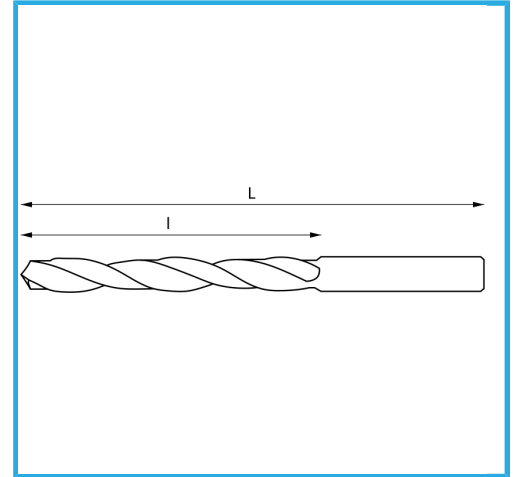

RIGHT HAND, BLACK FINISH

$\varnothing$	1,50 mm
L	40 mm
l	18 mm
Pack	10
Gross weight	0,00 kg
EAN Code	8012667124373

Box

118°

HV=700-740

~8xD

338/N

-