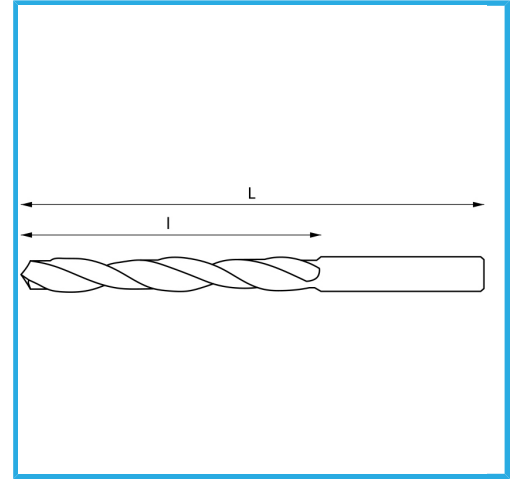

RIGHT HAND, BLACK FINISH

∅	1,75 mm
L	46 mm
l	22 mm
Pack	10
Gross weight	0,00 kg
EAN Code	8012667124397

Box

118°

HV=700-740

~8xD

338/N

-