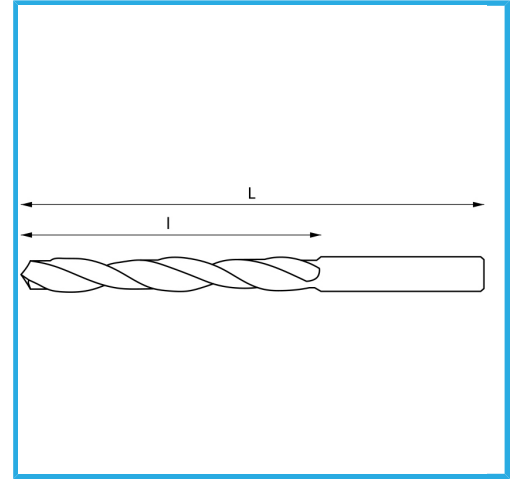

RIGHT HAND, BLACK FINISH

∅	2,00 mm
L	49 mm
l	24 mm
Pack	10
Gross weight	0,08 kg
EAN Code	8012667124410

Box

118°

HV=700-740

~8xD

338/N

HSS