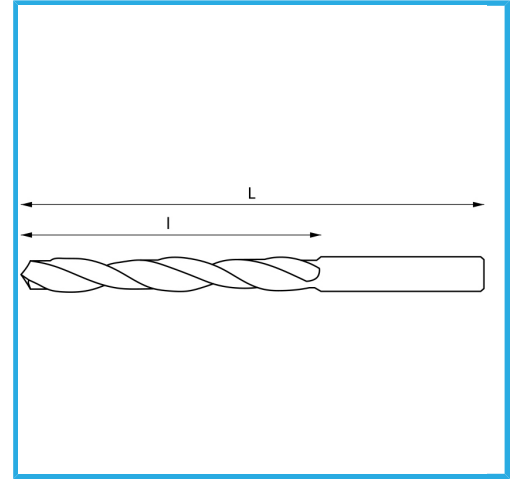

RIGHT HAND, BLACK FINISH

\varnothing	2,25 mm
L	53 mm
l	27 mm
Pack	10
Gross weight	0,08 kg
EAN Code	8012667124434

Box

118°

HV=700-740

~8xD

338/N

-