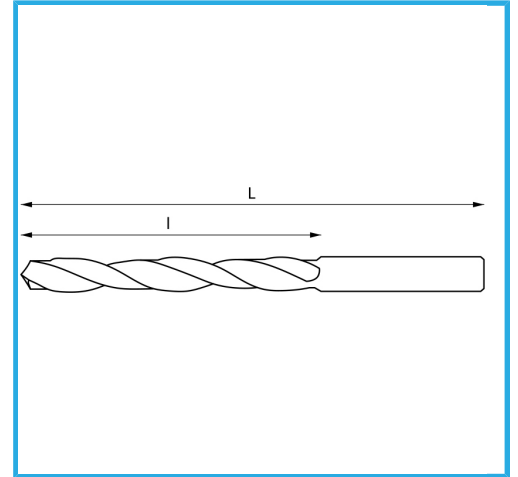

RIGHT HAND, BLACK FINISH

∅	2,50 mm
L	57 mm
l	30 mm
Pack	10
Gross weight	0,02 kg
EAN Code	8012667124465

Box

118°

HV=700-740

~8xD

338/N

-