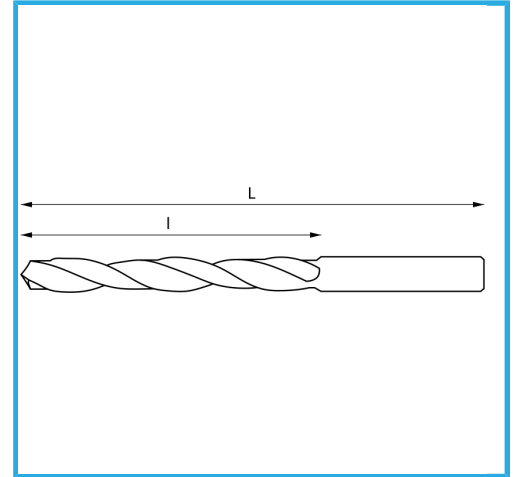

RIGHT HAND, BLACK FINISH

∅	2,75 mm
L	61 mm
l	33 mm
Pack	10
Gross weight	0,08 kg
EAN Code	8012667124489

Box

118°

HV=700-740

~8xD

338/N

-