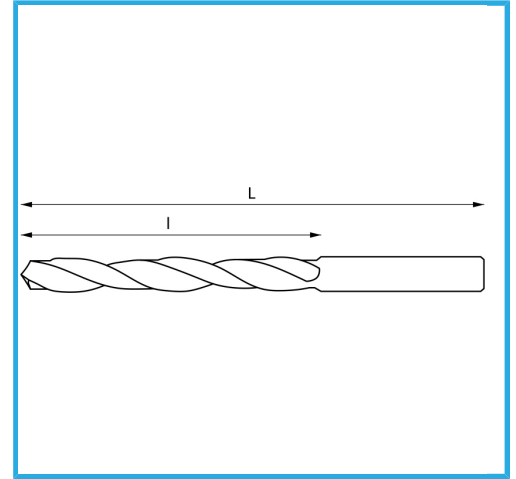

RIGHT HAND, BLACK FINISH

$\varnothing$	3,00 mm
L	61 mm
l	33 mm
Pack	10
Gross weight	0,02 kg
EAN Code	8012667124496

Box

118°

HV=700-740

~8xD

338/N

-