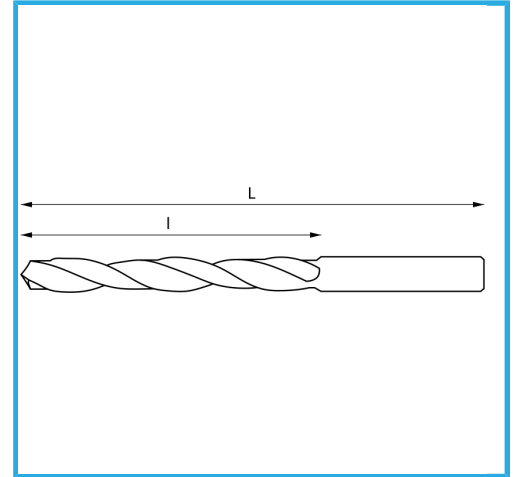

RIGHT HAND, BLACK FINISH

∅	3,25 mm
L	65 mm
l	36 mm
Pack	10
Gross weight	0,01 kg
EAN Code	8012667124502

Box

118°

HV=700-740

~8xD

338/N

-