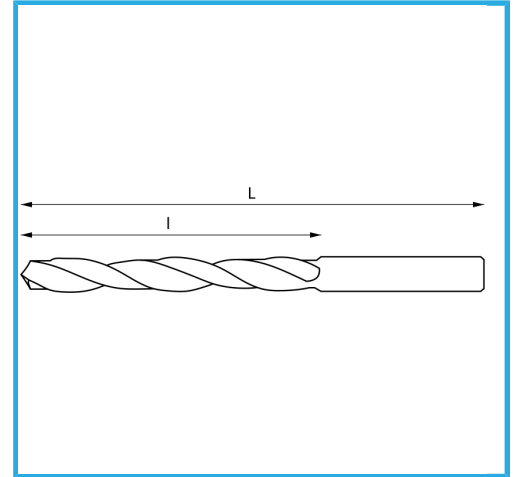

RIGHT HAND, BLACK FINISH

∅	3,50 mm
L	70 mm
l	39 mm
Pack	10
Gross weight	0,04 kg
EAN Code	8012667124519

Box

118°

HV=700-740

~8xD

338/N

-