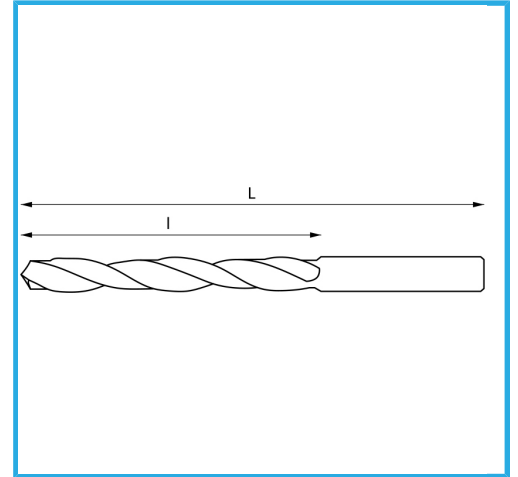

RIGHT HAND, BLACK FINISH

∅	3,75 mm
L	70 mm
l	39 mm
Pack	10
Gross weight	0,00 kg
EAN Code	8012667124526

Box

118°

HV=700-740

~8xD

338/N

-