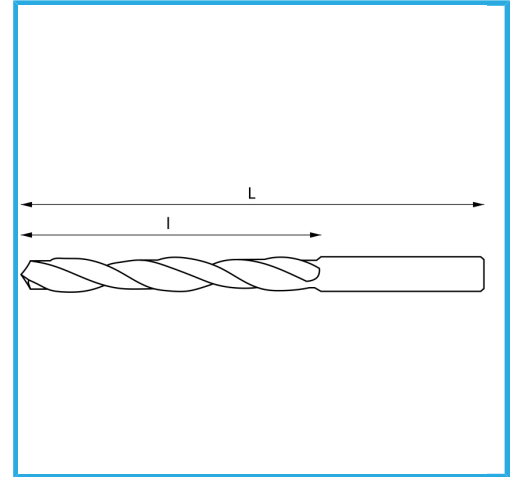

RIGHT HAND, BLACK FINISH

∅	4,25 mm
L	75 mm
l	43 mm
Pack	10
Gross weight	0,01 kg
EAN Code	8012667124540

Box

118°

HV=700-740

~8xD

338/N

HSS