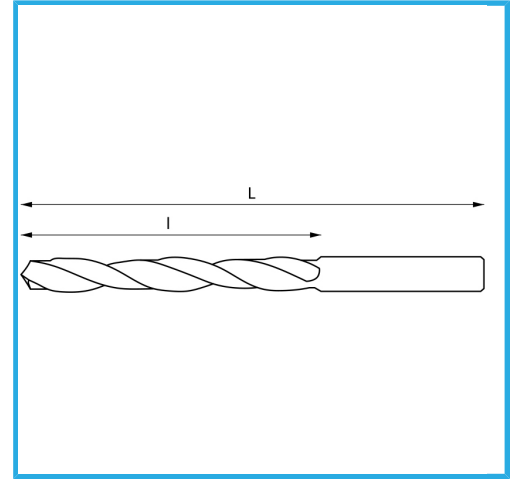

RIGHT HAND, BLACK FINISH

∅	4,50 mm
L	80 mm
l	47 mm
Pack	10
Gross weight	0,01 kg
EAN Code	8012667124557

Box

118°

HV=700-740

~8xD

338/N

-