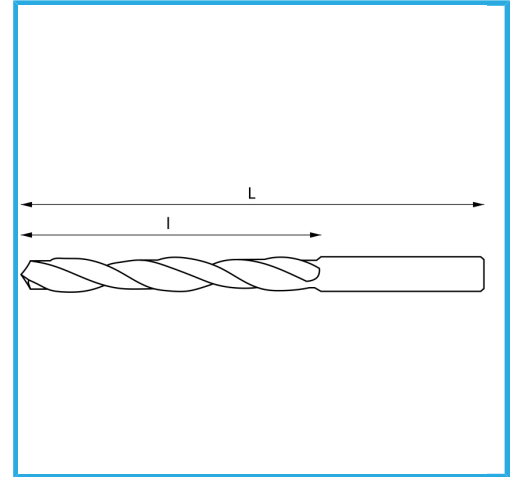

RIGHT HAND, BLACK FINISH

∅	4,75 mm
L	80 mm
l	47 mm
Pack	10
Gross weight	0,08 kg
EAN Code	8012667124564

Box

118°

HV=700-740

~8xD

338/N

-