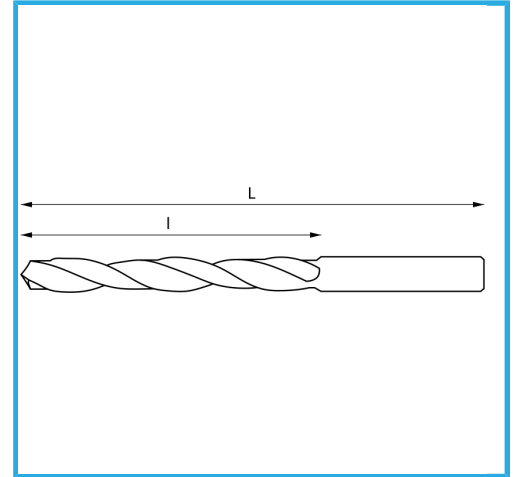

RIGHT HAND, BLACK FINISH

\varnothing	5,00 mm
L	86 mm
l	52 mm
Pack	10
Gross weight	0,01 kg
EAN Code	8012667124571

Box

118°

HV=700-740

~8xD

338/N

-