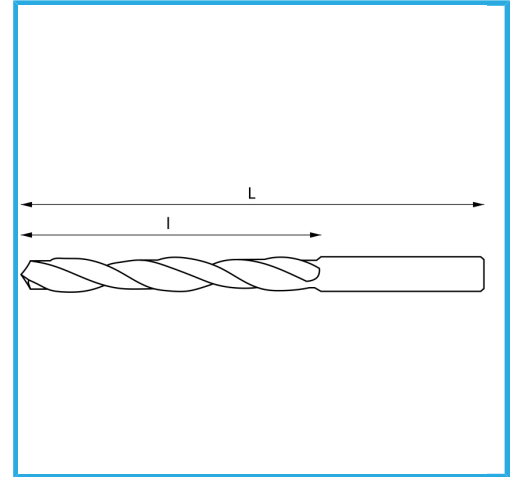

RIGHT HAND, BLACK FINISH

\varnothing	5,25 mm
L	86 mm
l	52 mm
Pack	10
Gross weight	0,01 kg
EAN Code	8012667124588

Box

118°

HV=700-740

~8xD

338/N

-