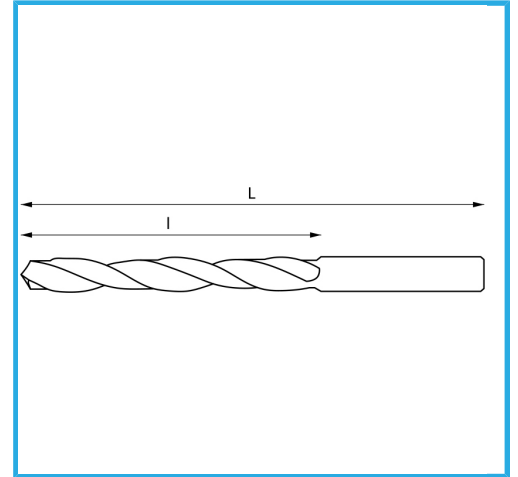

RIGHT HAND, BLACK FINISH

$\varnothing$	5,50 mm
L	93 mm
l	57 mm
Pack	10
Gross weight	0,01 kg
EAN Code	8012667124595

Box

118°

HV=700-740

~8xD

338/N

-