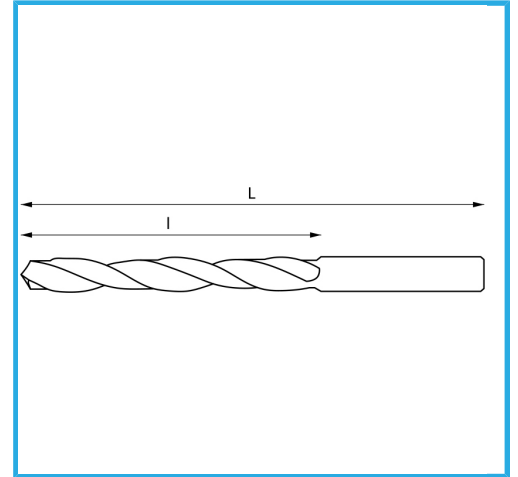

RIGHT HAND, BLACK FINISH

∅	6,00 mm
L	93 mm
l	57 mm
Pack	10
Gross weight	0,02 kg
EAN Code	8012667124625

Box

118°

HV=700-740

~8xD

338/N

-