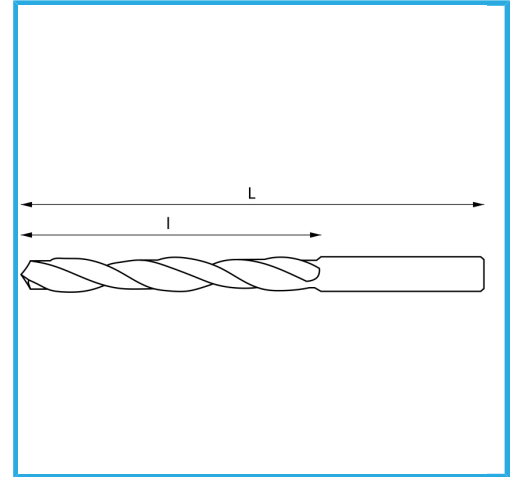

RIGHT HAND, BLACK FINISH

∅	6,25 mm
L	101 mm
l	63 mm
Pack	10
Gross weight	0,08 kg
EAN Code	8012667124632

Box

118°

HV=700-740

~8xD

338/N

-