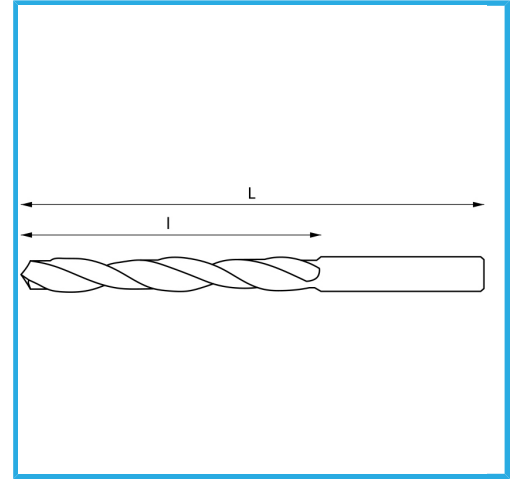

RIGHT HAND, BLACK FINISH

∅	6,50 mm
L	101 mm
l	63 mm
Pack	10
Gross weight	0,16 kg
EAN Code	8012667124649

Box

118°

HV=700-740

~8xD

338/N

HSS