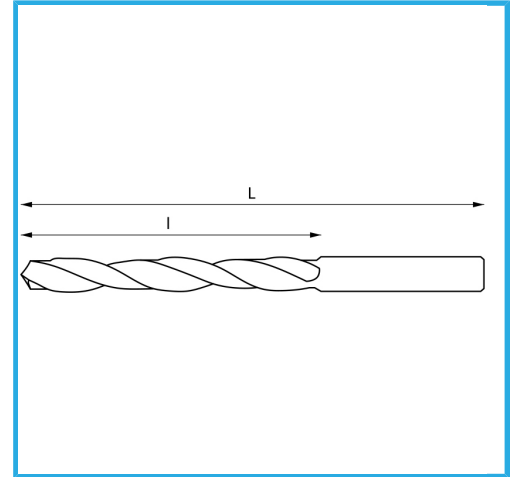

RIGHT HAND, BLACK FINISH

∅	6,75 mm
L	109 mm
l	69 mm
Pack	10
Gross weight	0,02 kg
EAN Code	8012667124656

Box

118°

HV=700-740

~8xD

338/N

-