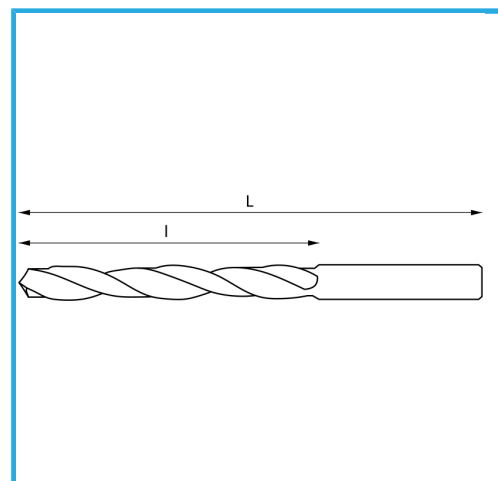

GEWALZT, SCHWARZ.

| | |
|---------------|---------------|
| ∅ | 7,00 mm |
| L | 109 mm |
| l | 69 mm |
| Pack | 10 |
| Bruttogewicht | 0,02 kg |
| EAN-Code | 8012667124663 |

Box

118°

HV=700-740

~8xD

338/N

-