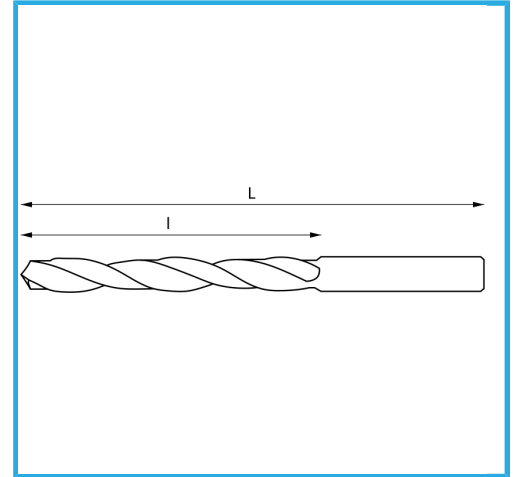

RIGHT HAND, BLACK FINISH

∅	7,00 mm
L	109 mm
l	69 mm
Pack	10
Gross weight	0,02 kg
EAN Code	8012667124663

Box

118°

HV=700-740

~8xD

338/N

-