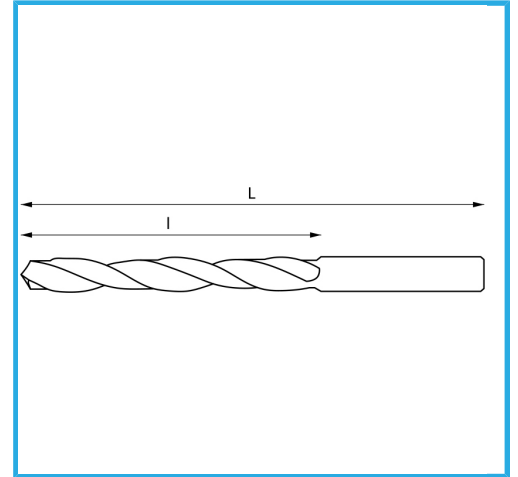

RIGHT HAND, BLACK FINISH

∅	7,25 mm
L	109 mm
l	69 mm
Pack	10
Gross weight	0,02 kg
EAN Code	8012667124670

Box

118°

HV=700-740

~8xD

338/N

-