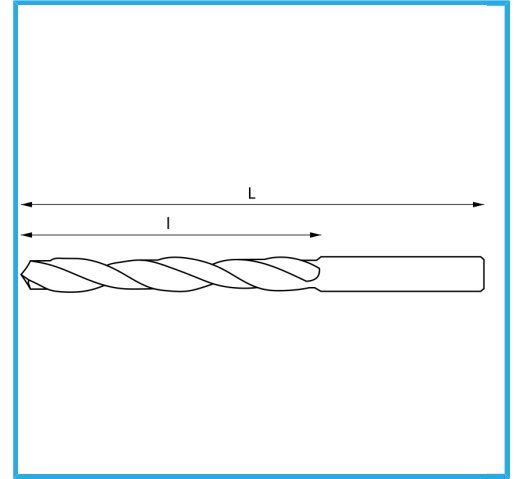

RIGHT HAND, BLACK FINISH

∅	7,75 mm
L	117 mm
l	75 mm
Pack	10
Gross weight	0,67 kg
EAN Code	8012667124694

Box

118°

HV=700-740

~8xD

338/N

-