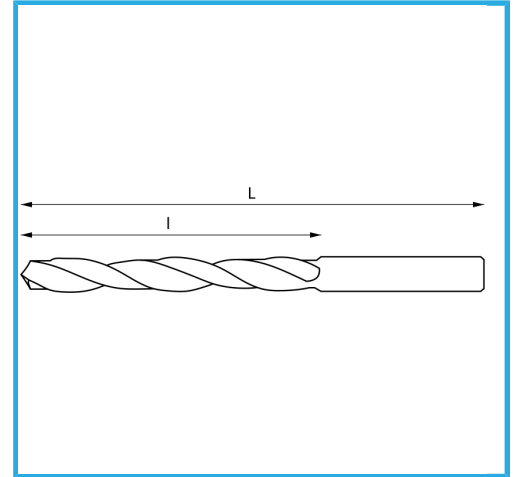

RIGHT HAND, BLACK FINISH

∅	8,00 mm
L	117 mm
l	75 mm
Pack	10
Gross weight	0,03 kg
EAN Code	8012667124700

Box

118°

HV=700-740

~8xD

338/N

-